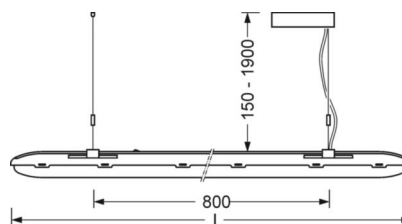

## Механика

цвет корпуса	светопрозрачный
размеры (LxWxH/DxH)	1563mm x 158mm x 76mm
вес (нетто)	3.08kg
Вид монтажа	установка отдельных светильников на подвесе

## размеры

L	1563 mm	Длина
B	158 mm	Ширина
H	76 mm	Высота
A1	800 mm	Расстояние между точками крепежа при одиночной установке
P min	150 mm	Минимальная длина подвеса
P max	1900 mm	Максимальная длина подвеса