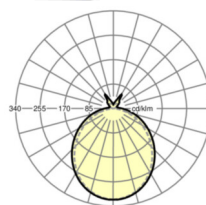

параметры

номер заказа	52620096680
код EAN	4020863363346
номер таможенного тарифа	94051140
Знак прохождения контроля	IP 55, класс защиты I, F, D, HACCP DIN10500/Food/IFS/BRC, Indoor, CE
Степень ударопрочности IK	IK03
Температура окружения	ta 25°C
Особые свойства	Готовность к IoT «Ready for IoT»
Гарантийный срок	5 лет
Государственные программы поддержки	BEG - государственные субсидии для энергосберегающих зданий (действительна только для Германии)

электротехника

Балласт	Электронный драйвер DALI2 (1 штука)
Мощность системы	47W
сетевое напряжение	230V/50Hz
автоматический предохранитель (пусковой ток)	12 штук/B10, 20 штук/B16, 21 штук/C10, 33 штук/C16
класс энергосбережения/Источник света	C

Оптика

Оснастка	LED, цветопередача/оттенок света CRI ≥ 80 / 4000K
Допуск для координаты цветности (MacAdam)	3SDCM
Фотобиологическая безопасность (светильник)	RG1
Номинальный световой поток	6584lm
Срок службы LED	50000h L80/B10 (Tq 25°C)
светоотдача светильников	141lm/W
UGR поп./вдоль	21.3 / 20.5

DEEP-LINK

<https://www.regiolux.de/ru/article/52620096680>

Ссылка	LED 6600lm 840
ηLB	100 %
Φ ↓/↑	87 % / 13 %
UGR поп./вдоль	21.3 / 20.5